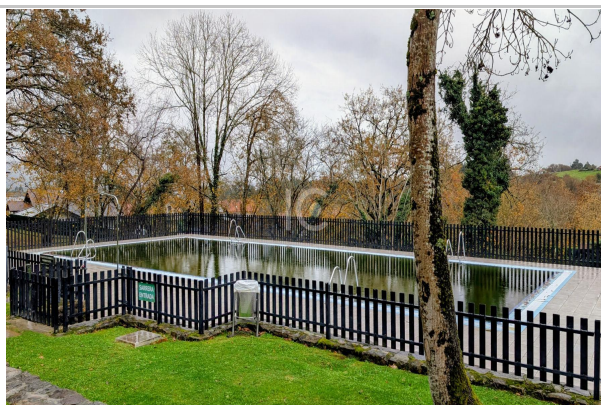

Referencia: 902-ELORDI
Tipo inmueble: Terreno Parcela Urbana
Operación: Venta
Precio: 202.000 €
Estado: Urbanizable

Dirección: Lurbarri
Población: Mungia
Provincia: Bizkaia-Vizcaya
Cod. postal: 48100
Zona: Elordigane